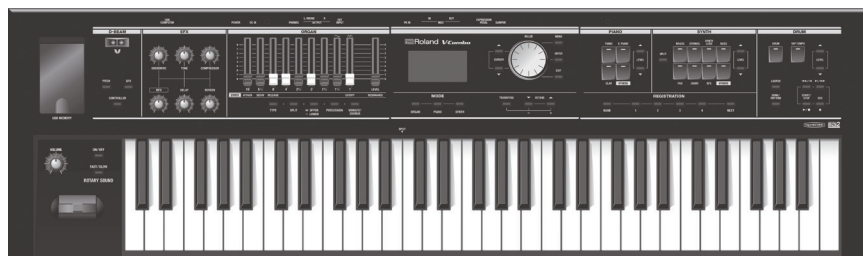

VR-09

VR-730

Sound List

Organ section

Button	Sound name
[TYPE] button	Jazz Organ
	Rock Organ
	Transistor Organ

Piano section

Button	Sound name
[PIANO] button	GrandPianoV
	Grand Piano
	GrandPianoV2
	Rock Piano
	Mono Piano
	JUNO Piano★ *2
	JD Piano
	SA Piano
	Y2K Concerto★ *2
	Honky-tonk
	Echo Piano
	European Pno
	Classic Pno
	[E.PIANO] button
Vintage EP	
Stone EP	
Pure EP Trem★ *2	
Tremolo EP	
Dyno E.Piano *2	
'60s E.Piano	
'60s TremEP	
Stiky EP★	
Water EP★ *2	
FM EP 1 *2	
FM EP 2 *2	
80's EP *2	
Pure EP *2 *4	
Phase EP *2 *4	
Tremolo EP2 *2 *4	
VR EP 1 *2 *4	
VR EP 2 *2 *4	
Pure Wurly *2 *4	
SA EP *2 *4	
SA EP Stack *2 *4	
Metalic EP *2 *4	
Hybrid EP *2 *4	
[CLAV] button	Clav 1
	Clav 2
	Phase Clav 1
	T-Wah Clav
	Comp Clav
	BrillClav DB
	Pulse Clav *2
	Phase Clav 2
	Clav 3
	Velo Clav

Synthesizer section

Button	Sound name
[BRASS] button	JP8 Brass *1 *2
	80s Brs 1 *1 *2
	Hybrid Brass *1 *2
	JUNO Brs *1 *2
	Soft Syn Brs *1 *2
	ResoSweepBrs *1 *2
	Jmp Brass *1 *2
	80s Brs 2 *1 *2
	Analog Brs *1 *2
	X Brs Sect★ *2
	Sax Section★ *2
	FS Brass *2
	StackTp Sect
	Tp/TbSecStac
	N.Trumpet *2 *3
	Classical Tp *2
	Mute Tp *2
	Harmon Mute
	Cup Mute Tp *2
	Solo Tb *2
	Soft Tb *2
	N.Alto Sax *2 *3
	Blow Sax *2
	Soprano Sax *2
	F.Horns Sect